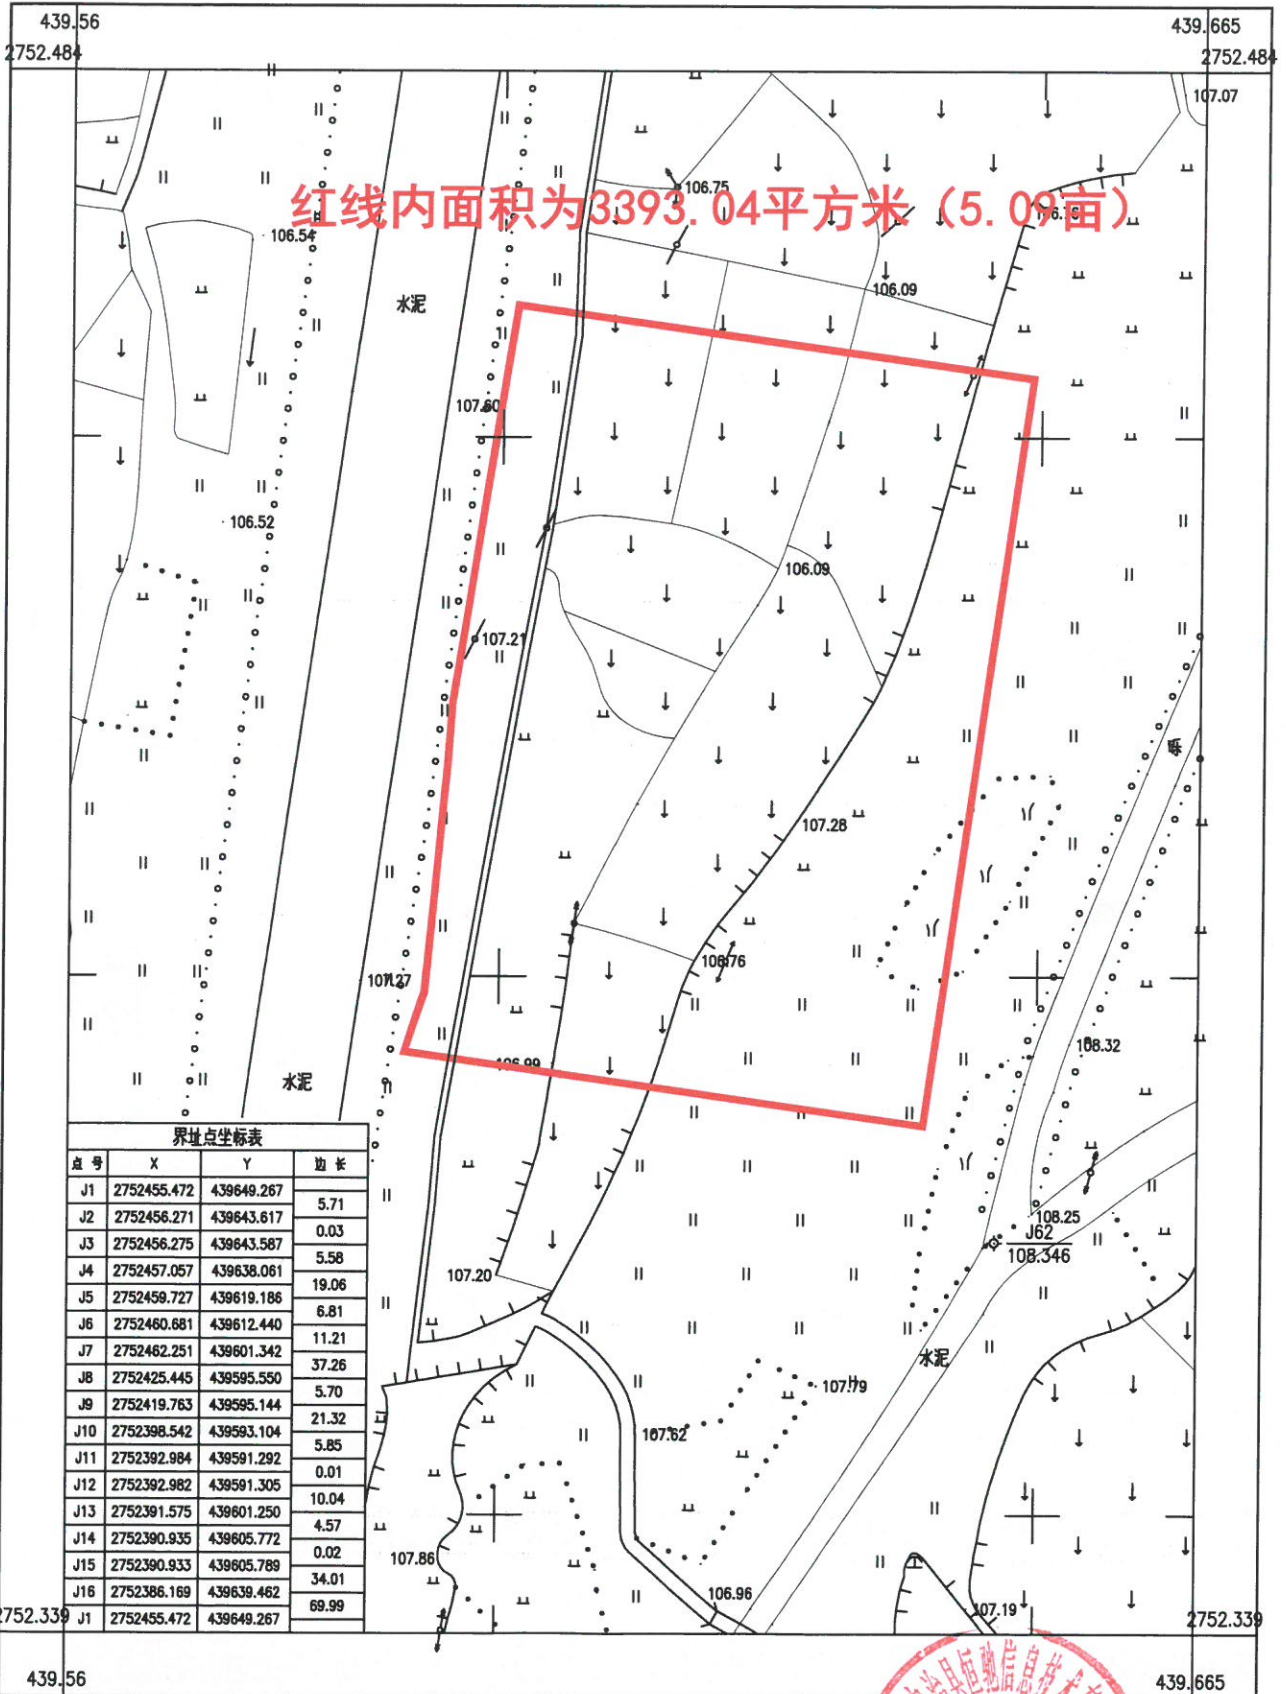

挂牌图2025W006

2752.34-439.56

乳源瑶族自治县恒驰信息技术有限公司

2025年7月数字化制图
2000国家大地坐标系
1985国家高程基准，等高距为1米
1996年版图式

1:700