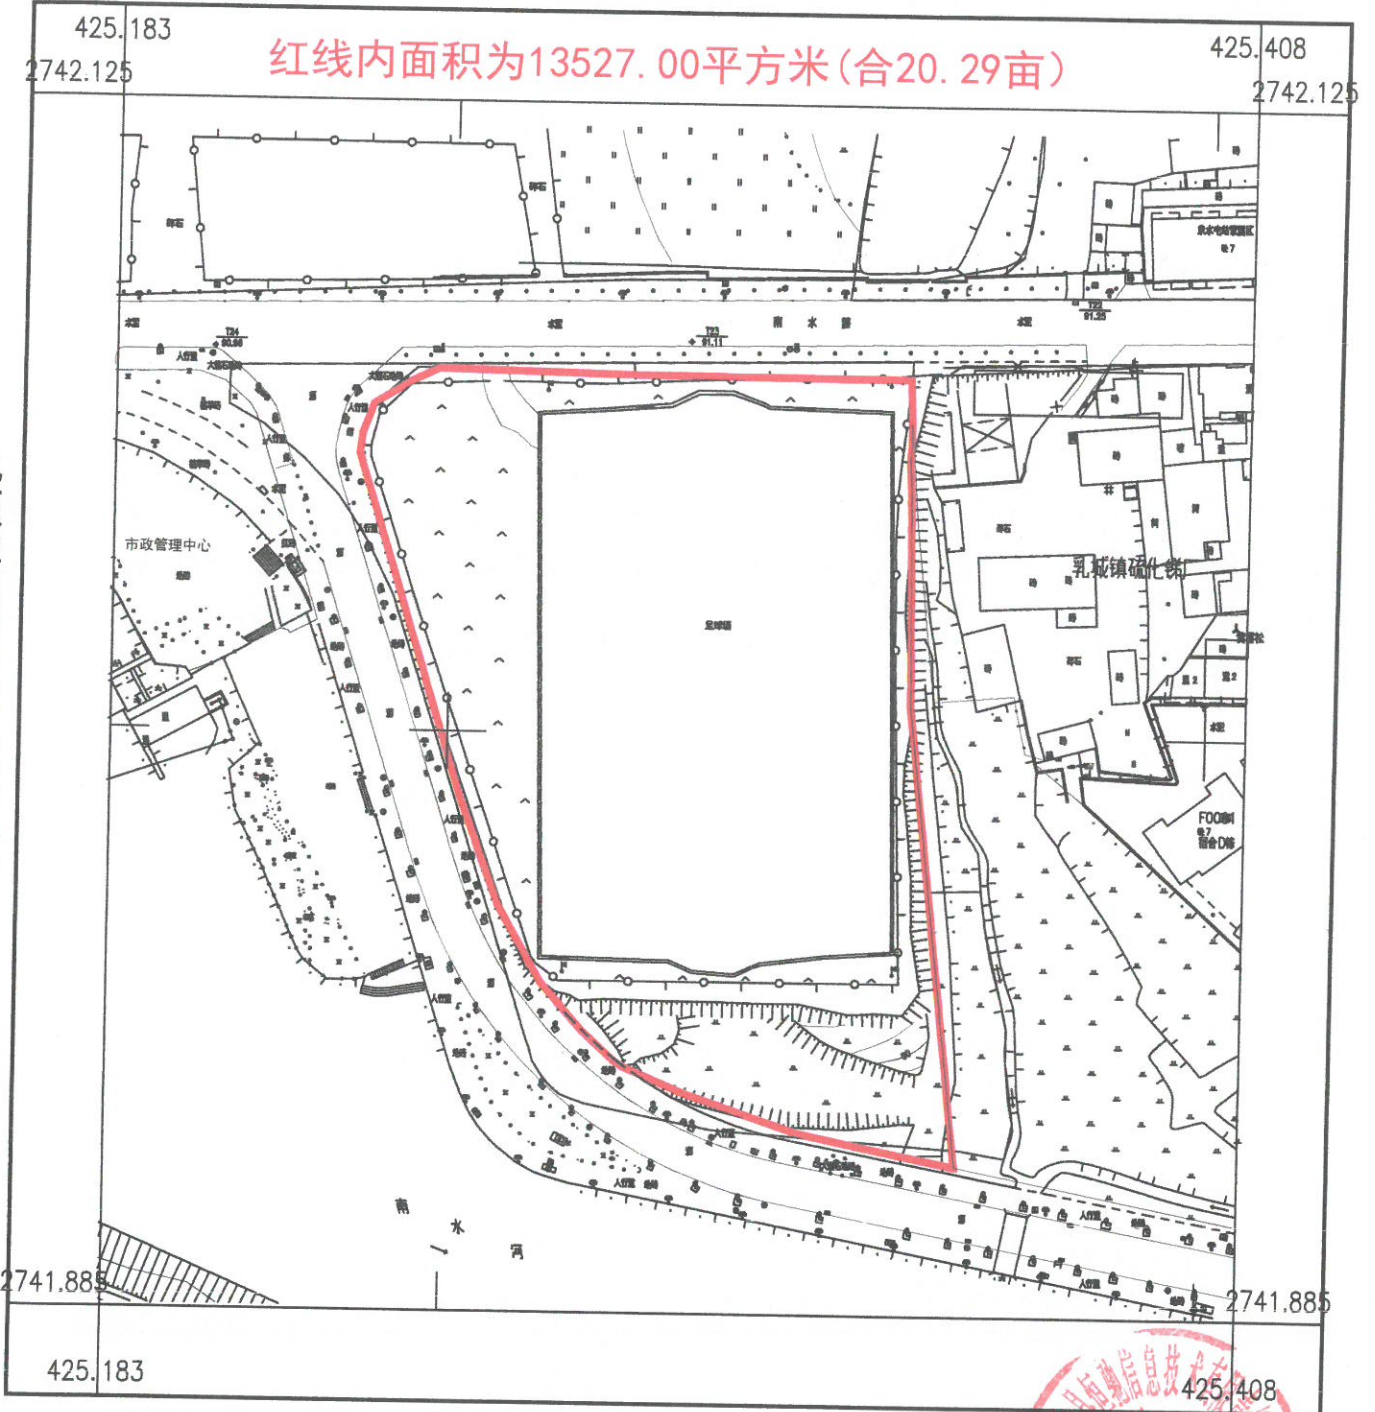

挂牌图2026W003

2741.9-425.2

红线内面积为13527.00平方米(合20.29亩)

乳源瑶族自治县恒驰信息技术有限公司

2026年3月数字化制图
2000国家大地坐标系
1985国家高程基准
1996年版图式

1:1500