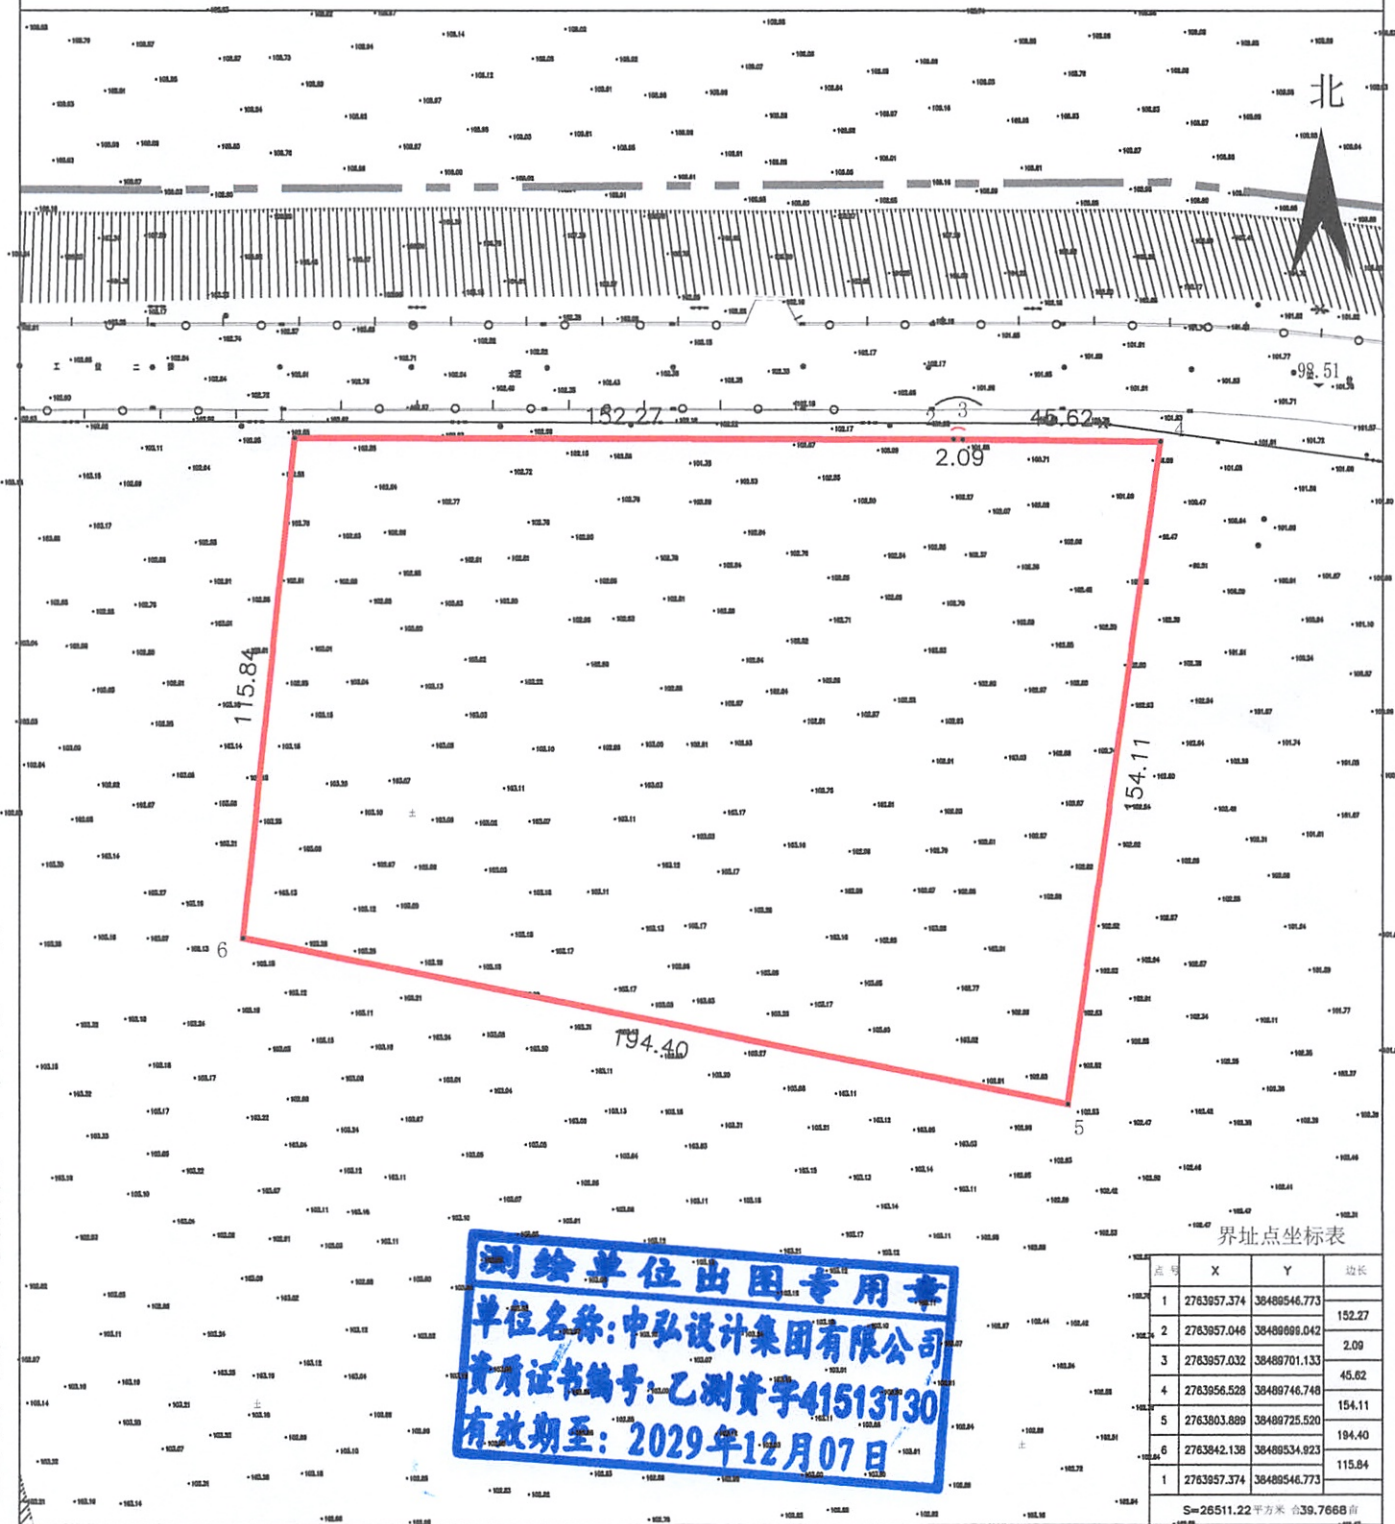

宗地图

单位：m.m²

宗地编号：RH202616

权利人：韶关仁化产业园区周田片区XZ1-5地块

所在图幅号：2763.75-38489.50

面积：26511.22

中弘设计集团有限公司

测绘单位出图专用章
 单位名称：中弘设计集团有限公司
 资质证书编号：乙测资字41513130
 有效期至：2029年12月07日

界址点坐标表

点号	X	Y	边长
1	2763957.374	38489546.773	152.27
2	2763957.046	38489899.042	2.09
3	2763957.032	38489701.133	45.62
4	2763956.528	38489746.748	154.11
5	2763803.889	38489725.520	194.40
6	2763842.138	38489534.923	115.84
1	2763957.374	38489546.773	

S=26511.22平方米 合39.7668亩

绘图日期：2026年5月13日

1:1750

测绘员：周家龙、刘润青

审核日期：2026年5月13日

审核员：李永青