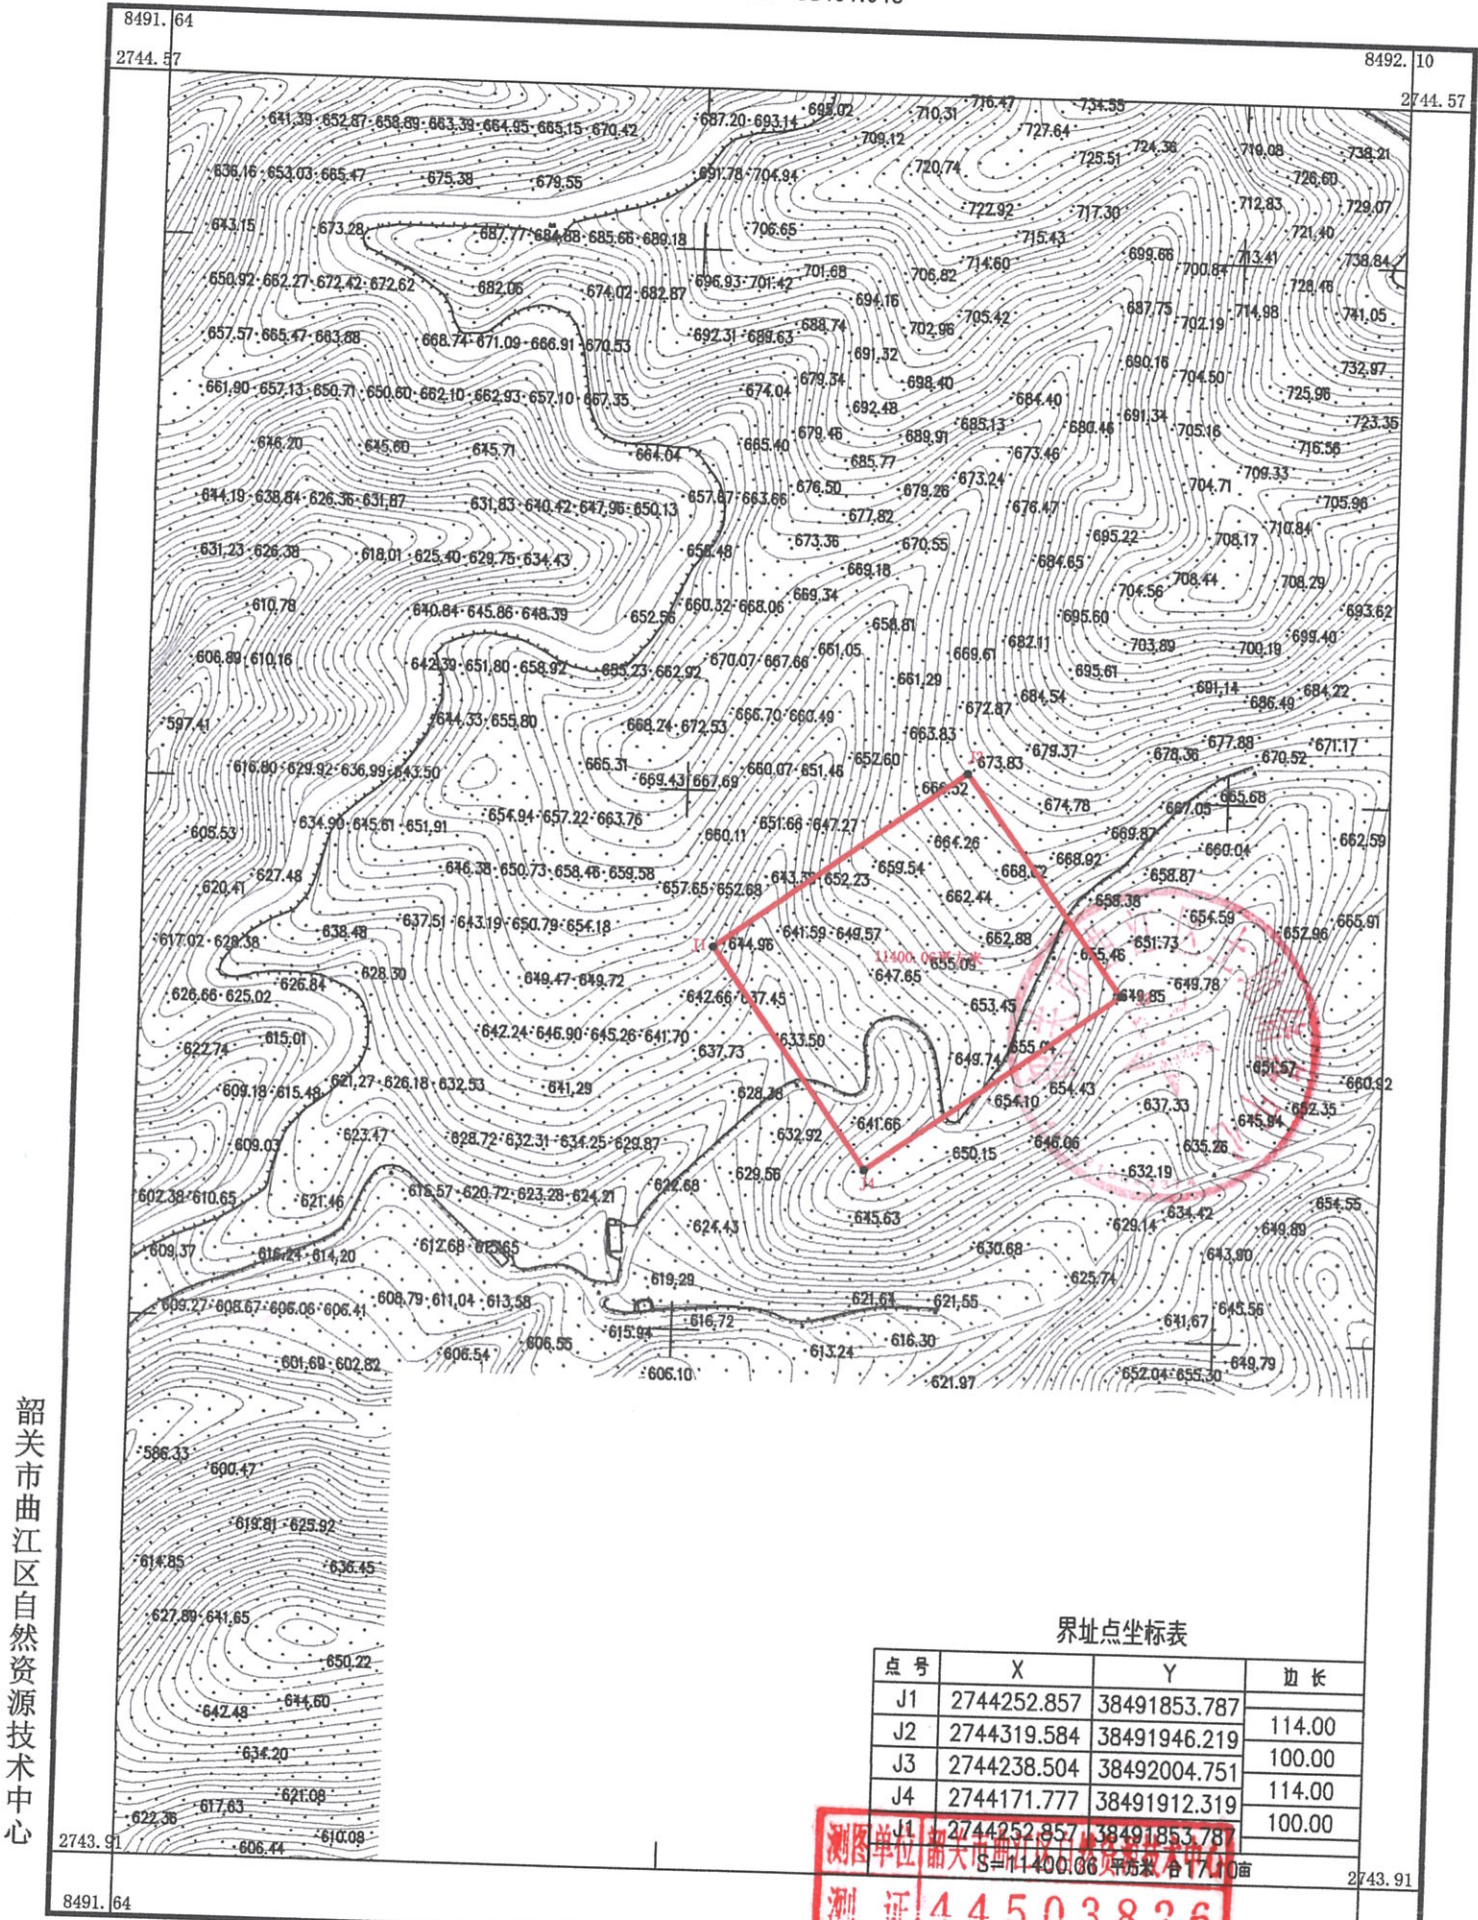

# 曲江亚婆髻风电项目SG-QJ-FD-18号地块出让图

2743.911-38491.643

韶关市曲江江区自然资源技术中心

界址点坐标表

点号	X	Y	边长
J1	2744252.857	38491853.787	
J2	2744319.584	38491946.219	114.00
J3	2744238.504	38492004.751	100.00
J4	2744171.777	38491912.319	114.00
J1	2744252.857	38491853.787	100.00

测图单位: 韶关市曲江江区自然资源技术中心  
 测证: 44503826  
 类别: 图未经许可  
 时间: 年 月 日

2000国家大地坐标系,  
 1985高程基准, 等高距为1米。  
 GB/T20257.1-2017国家基本比例尺地图图式,  
 2025年11月数字化制图。

1:2800

测量员: 陈立伟、曾澍  
 绘图员: 王铭源  
 检查员: 王文海