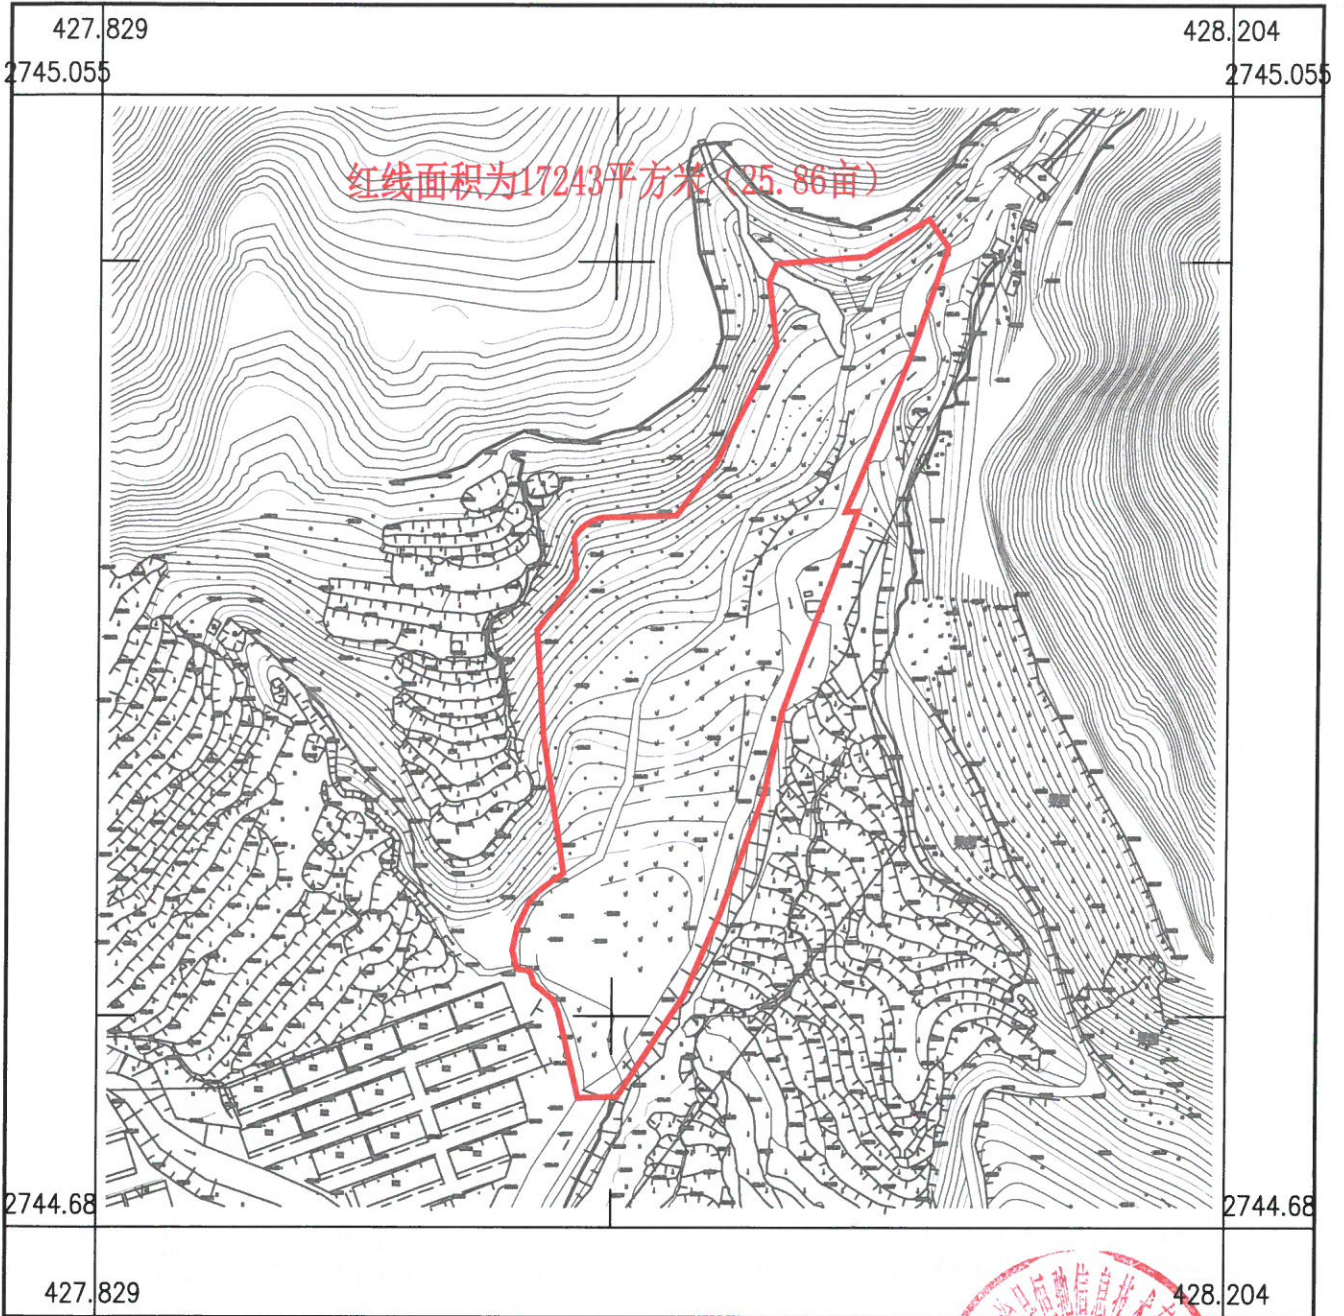

# 挂牌图2024W012

## 2744.7-427.8

乳源瑶族自治县恒驰信息技术有限公司

2024年11月数字化制图  
2000国家大地坐标,  
1985国家高程基准,等高距为1米,  
1996年版图式.

1:2500